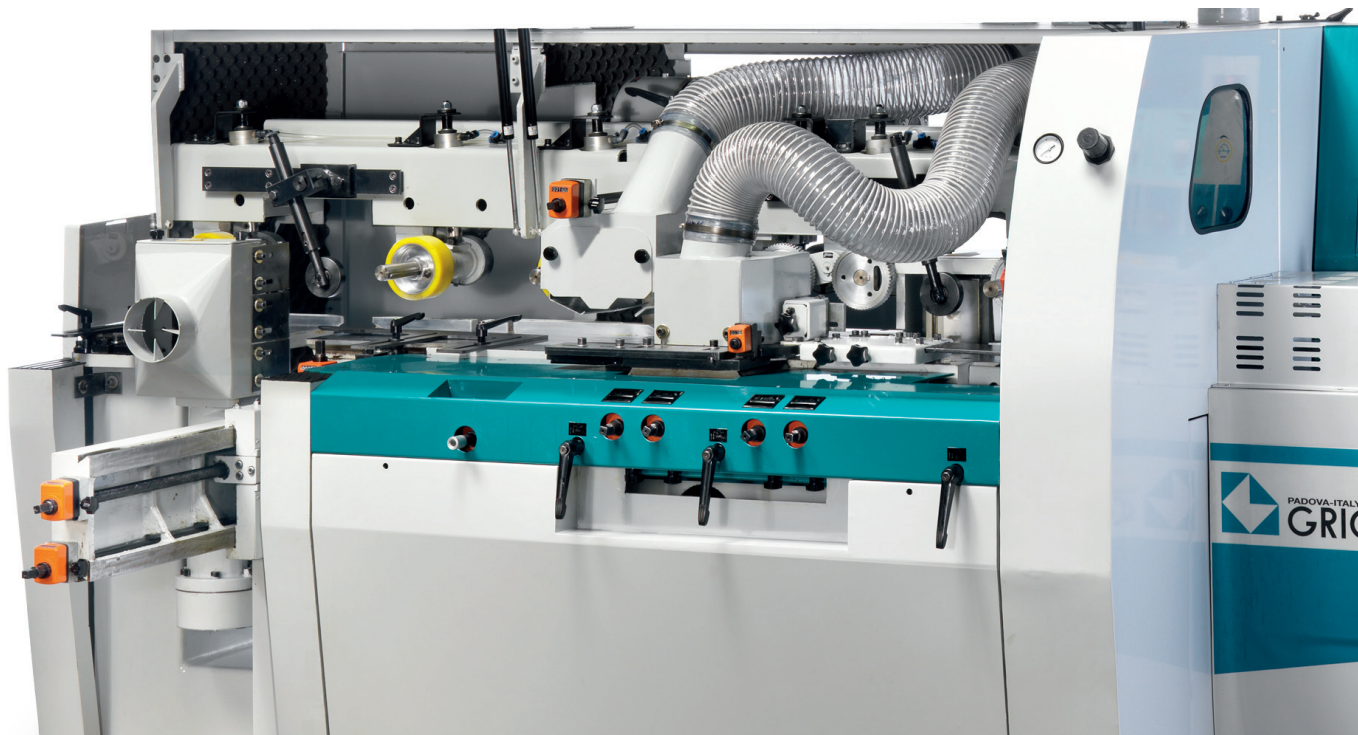

# G 230/4 - G 230/5U

AUTOMATIC MOULDERS / КЕНЛАУТОМАТЕН

4-X СТОРОННИЙ ПРОДОЛЬНО - СТРОГАЛЬНЫЙ СТАНОК

Schneider  
Electric

Telemecanique

G 230/5U

360°

G230/5U