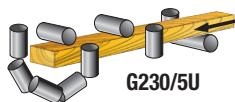

# G 230/4 - G 230/5U

AUTOMATIC MOULDERS / КЕНЛАУТОМАТЕН

4-X СТОРОННИЙ ПРОДОЛЬНО - СТРОГАЛЬНЫЙ СТАНОК

Schneider  
Electric

Telemecanique

G 230/5U

360°

G230/5U